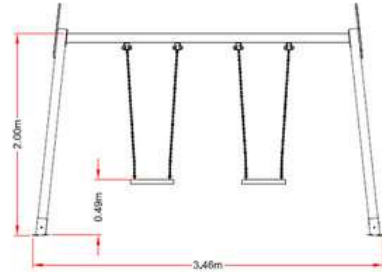

Columpio Doble

- Edades de uso: 3 -12 años.
- Actividades Lúdicas: Balancearse
- Normativa Vigente: UNE-EN 1176-1:2018 / UNE-EN 1176-6:2018
- Altura de caída: < 60 cm.
- Embellecedor lateral de PEHD de 15 mm.
- Estructura Hierro Galvanizado.
- Tornillería y herrajes anclaje galvanizada.
- Asientos recubiertos de caucho y cadenas galvanizadas / inoxidable.
- Área de Seguridad: 3,50 x 6/7 m.