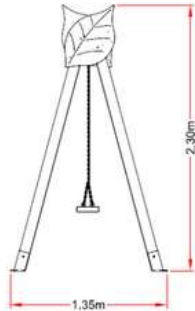

Columpio Doble

- Edades de uso: 3 -12 años.
- Actividades Lúdicas: Balancearse
- Normativa Vigente: UNE-EN 1176-1:2018 / UNE-EN 1176-6:2018
- Altura de caída: < 60 cm.
- Embellecedor lateral de PEHD de 15 mm.
- Estructura Hierro Galvanizado.
- Tornillería y herrajes anclaje galvanizada.
- Asientos recubiertos de caucho y cadenas galvanizadas / inoxidable.
- Área de Seguridad: 3,50 x 6/7 m.