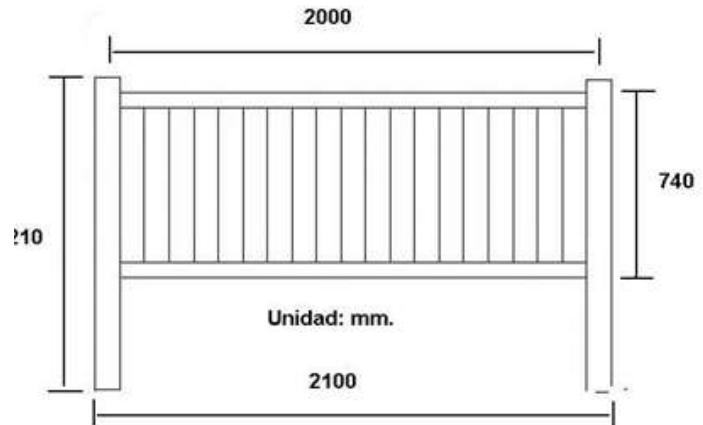

Valla Metálica de Colores

- Módulo central de 1900 x 740 mm.
- Poste vertical de 100 x 2mm.
- 2 Largueros horizontales de 60 x 1.5 mm.
- 9 lamas de 100 x 20 x 1.5mm.
- Posibilidad de postes intermedios, finales y esquinas.
- Acero galvanizado y pintura lacada al horno.
- Posibilidad de atornillar a solera ó decolocar en tierra.
- Garantía de 2 años en materiales, pintura y defecto de fabricación.
- Desengrasado por condensación hasta 85° y 90 °c.
- Imprimación fosfatado.
- Pintado en pintura EXPOSI, secado al horno a 160°, color verde RAL 6009 para pasamanos y postes. Balaustres ROJO, AMARILLO Y AZUL, con espesor superior a 60 micras.